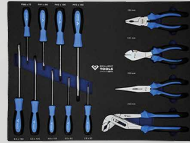

CARXMA 11

JEDES ANGEBOT EIN VOLLTREFFER

Werkstattswagen mit 7 Schubladen und 207 Werkzeugen

- 7 kugelgelagerte Schubladen mit 100% Auszug und jeweils mit 35 kg belastbar
- enorme Kipp-Sicherheit durch den Einzelverschluss aller Schubladen
- 400 kg Gesamttragkraft
- Auspacken - sofort einsatzbereit

€ 479,90

Artikelnr.: BT153207

Druckluft-Reinigungs-Pistole

- zum Reinigen von stark verschmutzten Oberflächen
- geeignet für alle Arten von Mischreinigern
- durch integrierten Absperrhahn auch für die Trocknung nach der Reinigung geeignet
- mit Druckregulierer

€ 46,90

Artikelnr.: BT160300

Zangen-Satz, 5-tlg

- 5-teiliger Satz
- hochwertige, zusätzlich induktiv gehärtete Zähne für den harten Einsatz und hohe Standzeit
- durchgestecktes Sicherheitsgelenk
- mit 2-Komponentengriff
- aus qualitativem Chrom-Vanadium-Stahl für besonders hohe Langlebigkeit
- inklusive Rolltasche mit Aufhängeösen

€ 46,90

Artikelnr.: BT060005

Steckschlüssel-Satz, 172-tlg, 1/4", 3/8", 1/2"

- 172-teiliges Steckschlüssel-Set 1/4" (6,3 mm), 3/8" (10 mm), 1/2" (12,5 mm)
- zeitsparende Suche bei der richtigen Auswahl der Werkzeuge
- erleichtertes Anziehen und Lösen durch 2-Komponenten-Griff
- 2-Komponenten Umschaltknarren mit integriertem Rechts-/Linkslauf, Hebelumschaltung und Druckknopfauflösung
- Ordnung und Fixierung der Werkzeuge durch Klemmsicherung
- Jeweils nach DIN gefertigt
- Werkzeuge aus qualitativem Chrom-Vanadium-Stahl für besonders hohe Langlebigkeit
- matt verchromt