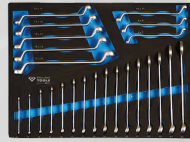

Werkstattswagen mit 7 Schubladen und 207 Werkzeugen

- 7 kugelgelagerte Schubladen mit 100% Auszug und jeweils mit 35 kg belastbar
- enorme Kipp-Sicherheit durch den Einzelverschluss aller Schubladen
- 400 kg Gesamttragkraft
- Auspacken - sofort einsatzbereit