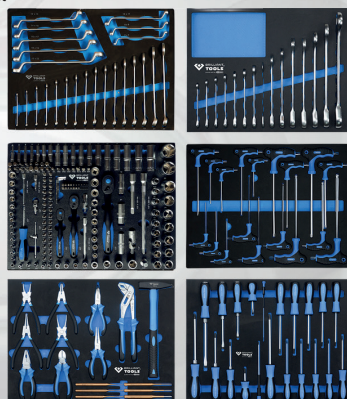

€ 649,90

Artikelnr.: BT153473

Ihr Fachhändler: