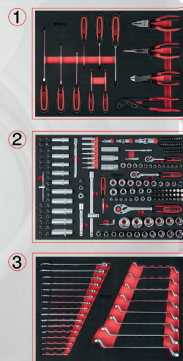

€ 279,90

Artikelnr.: 515.6100

#9

RESCUEpower Doppel-Ringschlüssel-Satz, gekröpft 7-tlg 6-19mm

- zum Lösen und Herausdrehen von feststehenden Muttern und Schrauben mit beschädigten oder bis zu 85% „rundgedrehten“ Köpfen
- auch geeignet für intakte Schraubverbindungen
- DIN 838 / ISO 1085 / ISO 10104 / ISO 3318
- Ringe 50° gekröpft
- matt satiniert
- Chrom Vanadium

€ 159,90

Artikelnr.: 515.6400

#11

Handschuhspender, magnetisch

- mit Magneten zur sicheren Befestigung an jeder magnetischen Oberfläche
- zusätzliche Schraubenlöcher ermöglichen die Befestigung an Wänden und Arbeitsplatten
- für Boxen 255 x 148 x 91 mm

€ 9,90

Artikelnr.: 160.0035

#8

ECOLine SCHWARZ/ROT Werkstattwagen mit 7 Schubladen und 215 Premium-Werkzeugen

- ideale Satzzusammenstellung für den universellen Gebrauch
- feste Anordnung der Werkzeuge durch präzise Einbettung
- mit Selbstzug und SOFT-CLOSE-Funktion
- stabile Stahlblechkonstruktion mit 0,8 mm Blechstärke - verwindungssteif